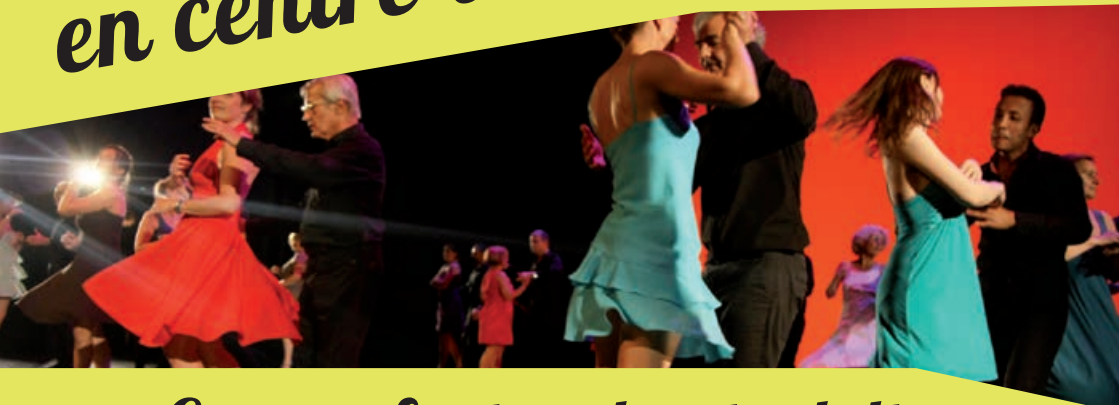

Reprise des activités lundi 14 septembre

**2 salles de danse
en centre-ville**

LA CLEF
78 SAINT-GERMAIN-EN-LAYE

Cours enfants, ados et adultes

Hip-Hop, Modern'Jazz, Danse de société, Ragga Dance Hall,
Salsa-rock, Danse Africaine, Danse Orientale...

DANSE ORIENTALE

KELLY GASTHUYS-RACINE

Née au Moyen-Orient, cette danse incarne la féminité. Expressive et joyeuse, elle met en jeu toutes les parties du corps : le bassin, le buste, les épaules, les bras mais aussi les jambes et les pieds. Son apprentissage passe en effet par les différents pas de base qui la rythment et la structurent, ainsi que par l'écoute musicale. Cette danse est accessible et parfaitement adaptée à toutes les femmes.